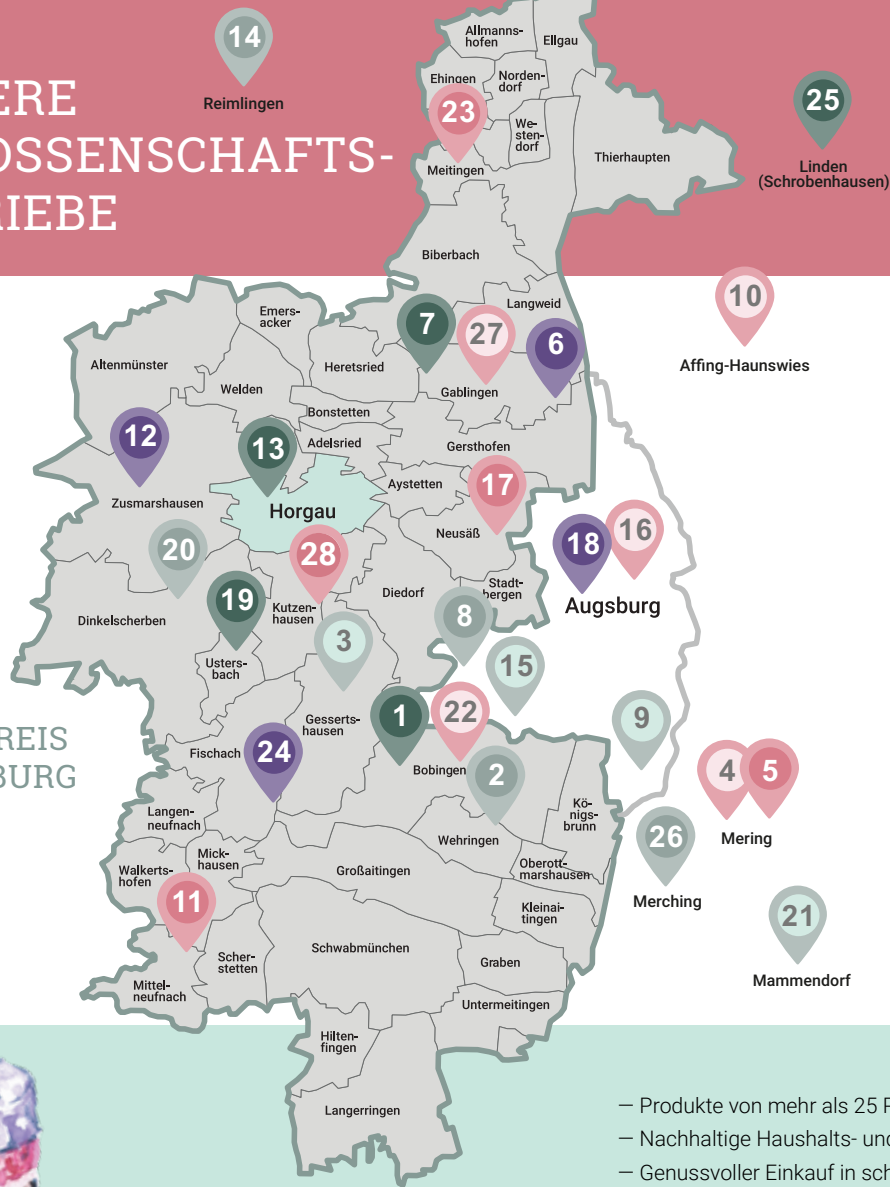

## DAS HERZSTÜCK HEIMAT-ABO

GEMEINSAM. REGIONAL. STARK.  
Bioregionale Lebensmittel dauerhaft preiswert

Herzstück Horgau eG – Aus Liebe zur Heimat!  
[WWW.HERZSTUECK-HORGAU.DE](http://WWW.HERZSTUECK-HORGAU.DE)

# UNSERE GENOSSENSCHAFTS- BETRIEBE

LANDKREIS  
AUGSBURG

- 1 CUMPANUM Bobingen
- 2 Rösterei Bohnenschmiede, Wehringen
- 3 Strausser Hof, Döpschhofen/Gessertsh.
- 4 Lidl's Hofprodukte, Mering
- 5 Café Lupo, Mering
- 6 Hafnerbauer, Gablingen
- 7 Pohl+Roth, Gablingen
- 8 Brauerei Rotes Pony, A.-Bergheim
- 9 Brauerei Sprengstoff, A.-Haunstetten
- 10 Die Genussbrauer, Affing-Haunswies
- 11 Die Honigsammler, Grimoldsried
- 12 Imkerei Gräubig, Zumarshausen
- 13 Imkerei Peter Weldishofer, Horgau
- 14 Roland's Bio-Produkte, Reimlingen
- 15 Bioland-Hof Förg, A.-Bergheim
- 16 Miss Braun's SnackPack, Augsburg
- 17 Arribana Clean Eating, Neusäß
- 18 Eismanufaktur Meisterhand, Augs.
- 19 Johann Ellenrieder, Ustersbach
- 20 Familie Kastner, Gabelbach
- 21 Ökoring, Mammendorf
- 22 Bianka's wilde Kräuterei, Bobingen
- 23 Jim's Geschmackszirkus, Meitingen
- 24 Harald Kaisinger, Itzlishofen
- 25 Familie Rehm, Linden (SOB)
- 26 Dominikushof, Merching
- 27 Pure Soul, Gablingen
- 28 Elfriede Weser, Kutzenhausen